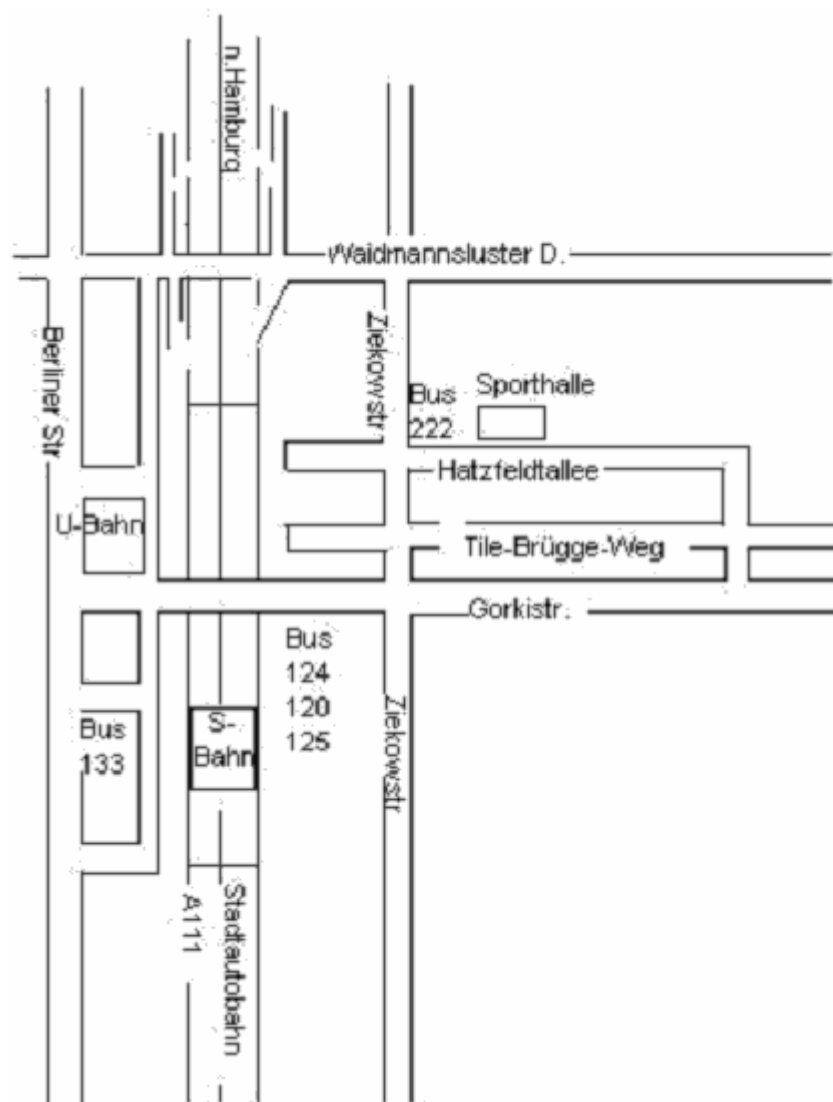

Stadtplan, Anfahrt

Auto: Autobahnabfahrt Weidmannsluster Damm

U-Bahn Alt-Tegel; S-Bahn Tegel

Bus 133, 222, 124, 125, 120

Es gibt einen Parkplatz direkt neben der Halle